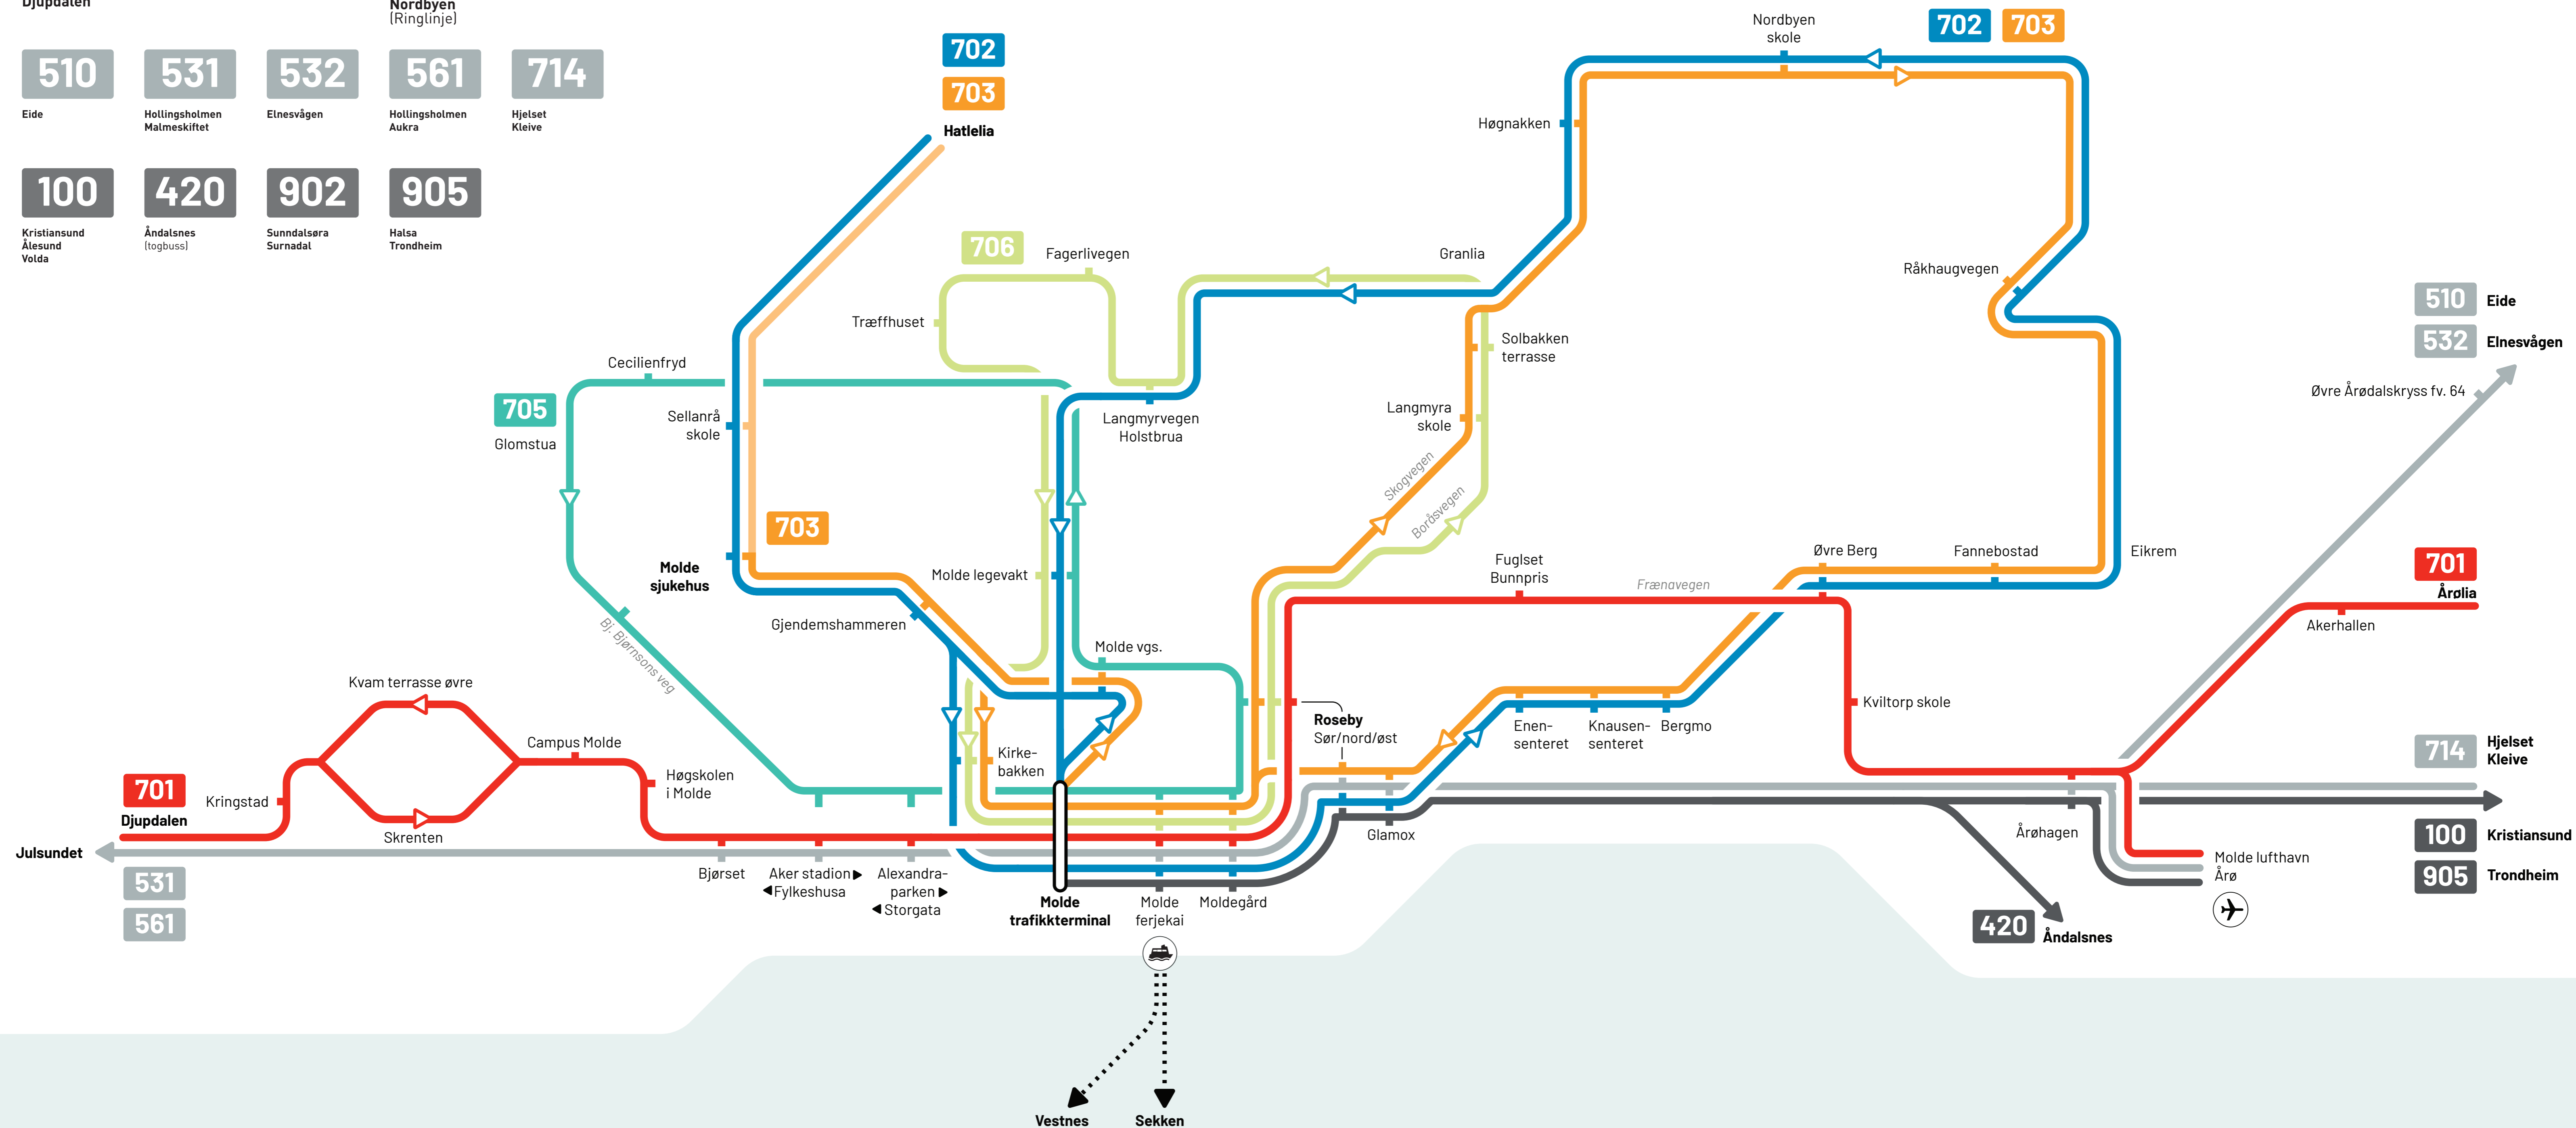

706

Granlia
Træffhuset (Ringlinje)

MOLDE

510

Eide

531

Hollingsholmen
Malmeskiftet

532

Åndalsnes (tombuss)

902

Sunnalsøra
Surnadal

905

Halsa
Trondheim

510

Eide

532

Elnesvågen

714

Hjelset
Kleive

100

Kristiansund

905

Trondheim

420

Åndalsnes

Vestnes
Sekken